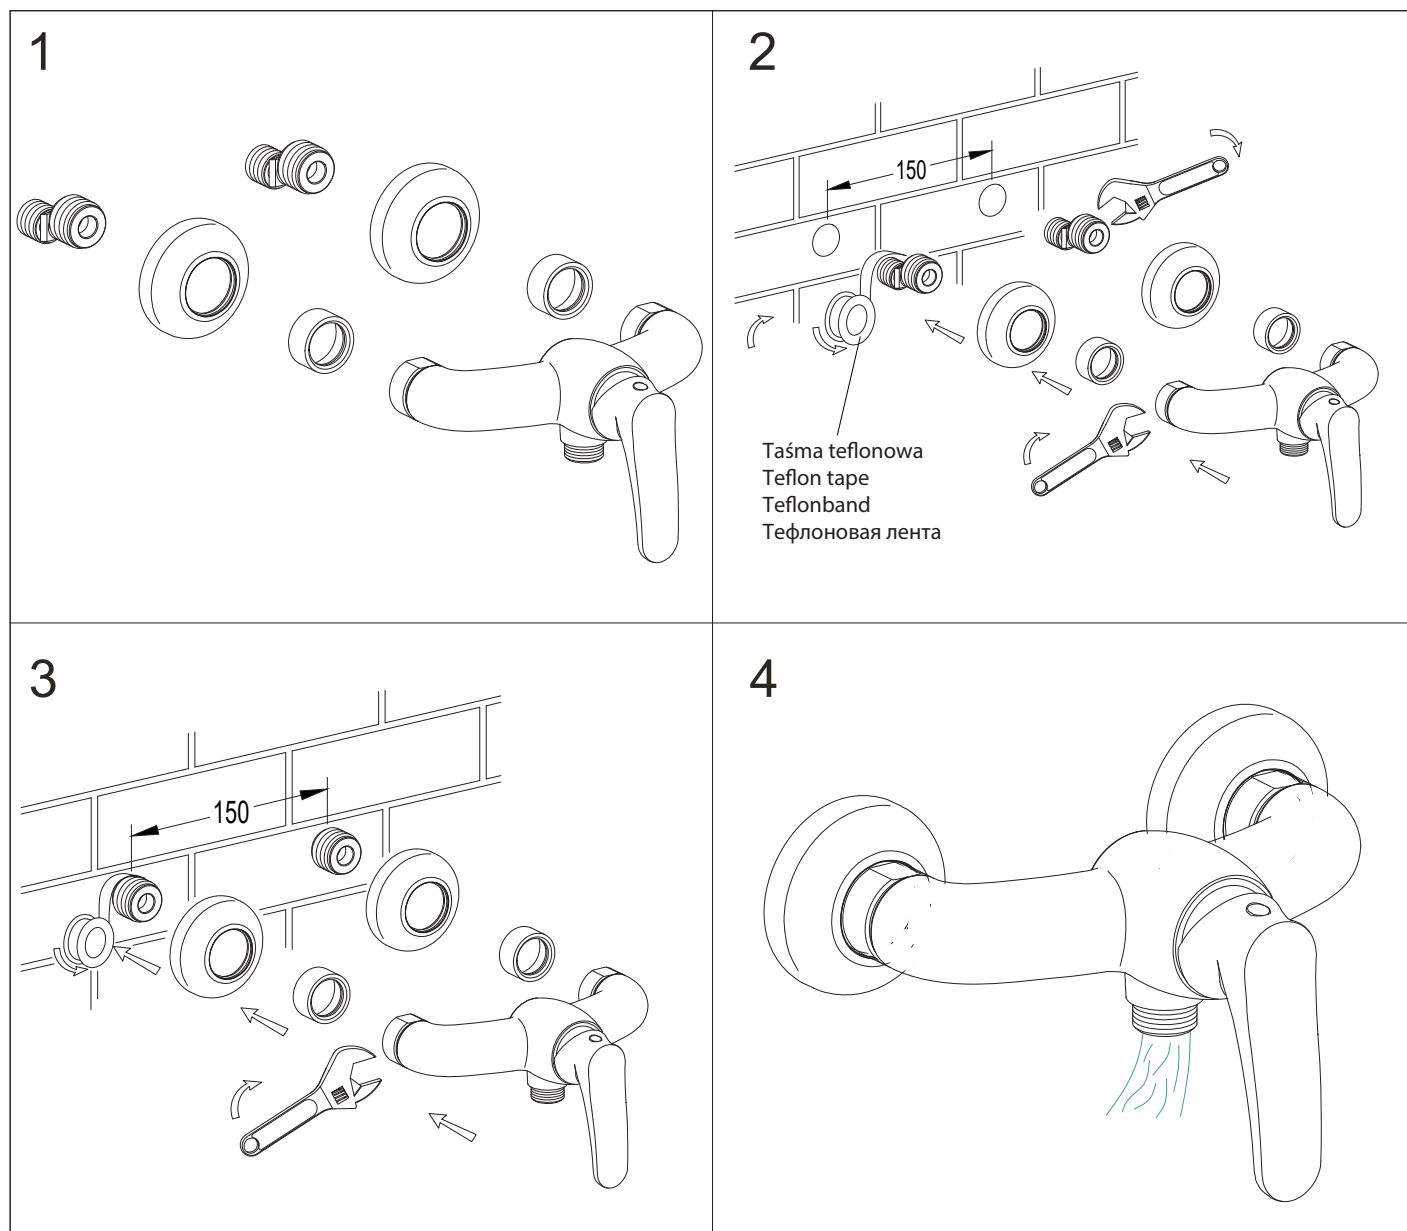

Art Deco AD5140

PL Instrukcja montażu i konserwacji
EN Installation and maintenance
DE Montage- und Wartungsanleitung
RU Инструкция по установке и уходу

 **OMNIRE**

Enjoy home, every day.

W zestawie / Included / Im Lieferumfang / В комплекте